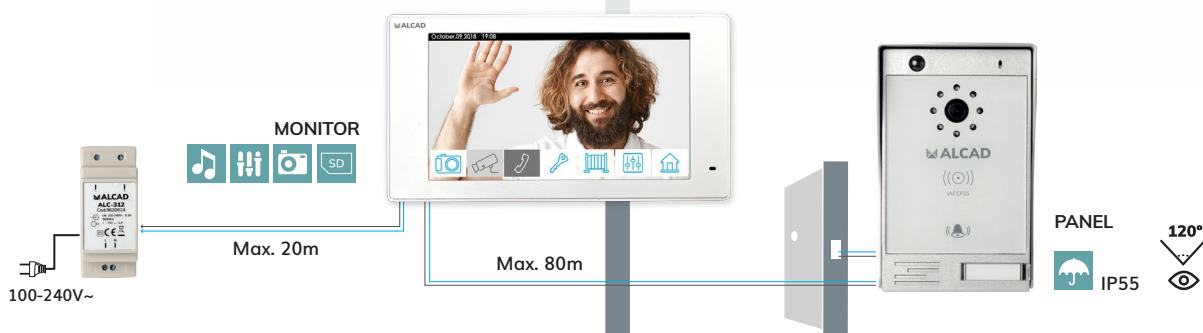

## KIT erlea plus

## KIT erlea plus

Sada 2 VODIČOVÉHO videovrátného pro instalace **rodinných domů**.

System umožňuje kontrolu vstupu do domu při zachování maximálního pohodlí a bezpečí. Identifikace příchozí návštěvy je umožněna pomocí barevné kamery s nočním přisvícením a možností hlasového komunikačního spojení s návštěvou. **Funkce monitorování** umožňuje na monitoru aktivovat kameru a sledovat dění před vstupem do domu i bez provedení volání, a mít tak nad vstupním prostorem do domu plnou kontrolu.

Monitor je také opatřen **funkcí automatického ukládání snímků a videí u zmeškaných volání**, která umožňuje ověření návštěv i v době Vaší nepřítomnosti.

Součástí sady je **napájecí zdroj k montáži na DIN lištu**.

### Výhody

- Vstupní panel v leské úpravě a se stříškou ze zamaku vysoké odolnosti. Stupeň krytí IP55.
- Kamera s **úhlem záběru 120°**.
- **Dotykové tlačítko**.
- Čtečka **iACCESS**.
- **5 RFID klíčů**: 3 pro otevření dveří a 2 pro konfiguraci.
- **Automatické ukládání snímků a videí** u zmeškaných volání. Slot pro **Micro SD kartu**.
- **Monitor 7" handsfree** s dotykovou obrazovkou.
- Umožňuje rozšíření až o dva další monitory (model KMC-12800).