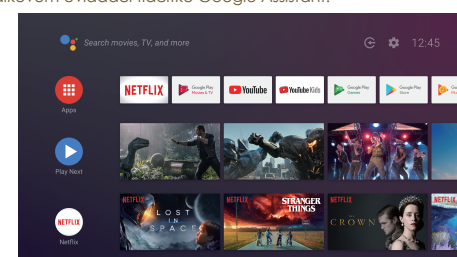

ANDROID TV

Android TV přináší nejzajímavější obsah také na vaši obrazovku. Požádejte Google, aby vyhledal nejnovější trhák, streamoval pořady nebo otevřel hry pro více hráčů. Ztlumte světla připojením inteligentních domácích zařízení. Organizujte úkoly a podívejte se na svůj kalendář. Nebo položte Google dotazy a podívejte se na odpovědi na své televizi. Chcete-li mluvit s Google, stiskněte na dálkovém ovladači tlačítko Google Asistent.