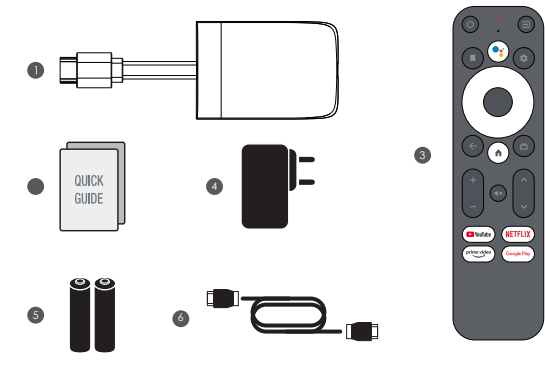

RYCHLÝ PRŮVODCE

- 1 Dongle
- 2 Rychlý průvodce
- 3 Dálkový ovladač
- 4 Napájecí adaptér
- 5 Baterie
- 6 Napájecí kabel