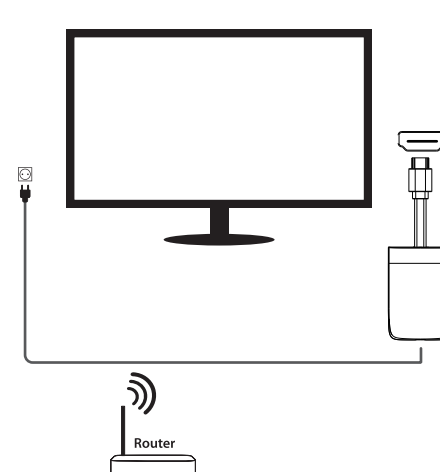

SCHEMA ZAPOJENÍ