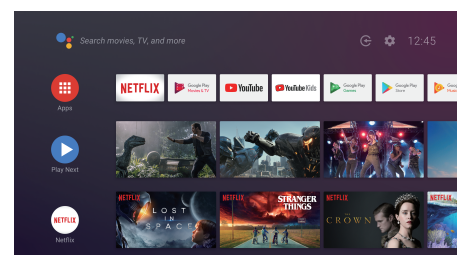

ANDROID TV

Android TV prináša najzaujímavejší obsah aj na vašu obrazovku. Požiadajte Google, aby vyhľadali najnovší trhák, streamoval relácie alebo otvoril hry pre viacerých hráčov. Stímate svetlá pripojením inteligentných domácich zariadení. Organizujte úlohy a pozrite si svoj kalendár. Alebo položte Google otázky a pozrite si odpovede na svojej televízii. Ak chcete hovoriť s Google, stlačte na diaľkovom ovládači tlačidlo Google Assistant.