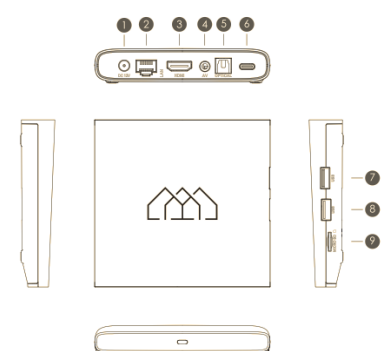

INFORMÁCIE O ZARIADENÍ

- 1 DC 12V
- 2 AV OUT
- 3 USB 3.0
- 4 LAN
- 5 OPTICAL
- 6 USB 2.0
- 7 HDMI
- 8 Type C*
- 9 MICRO SD