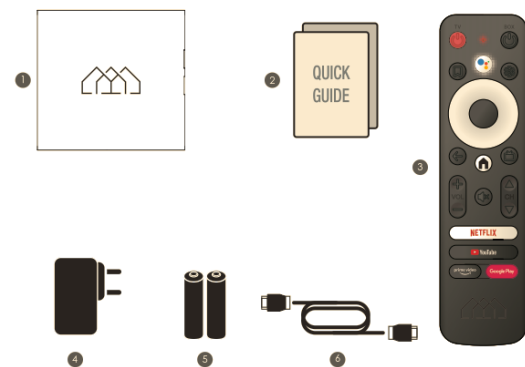

RÝCHLY SPRIEVODCA

- 1 STB
- 2 Rýchly sprievodca
- 3 Diaľkový ovládač
- 4 Napájaci adaptér
- 5 Batérie
- 6 Napájaci kábel