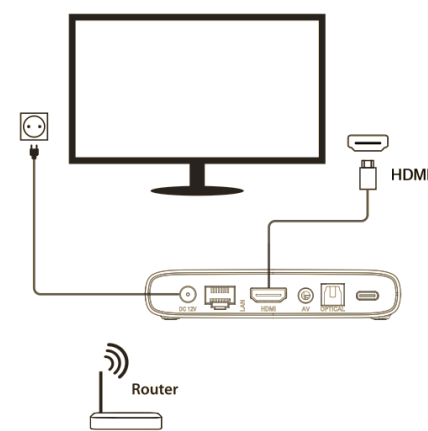

SCHÉMA ZAPOJENIA